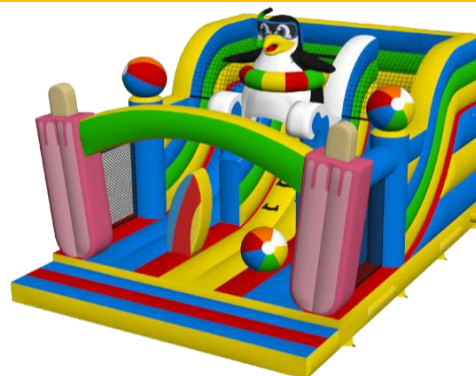

SLIDE N PLAY CRAZY PINGUIN

7m x 5m20 x 4m37

210 kg

10

SLIDE N PLAY DINOSAURUS

7m x 5m20 x 4m37

210 kg

10